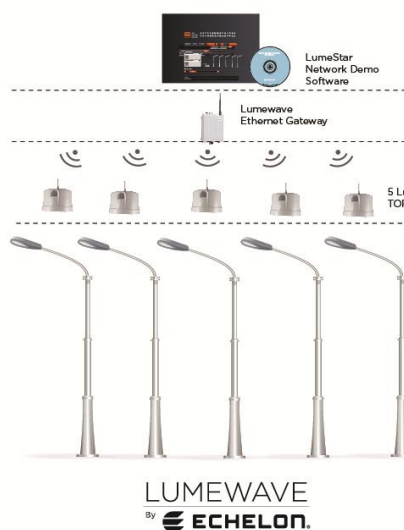

Lumewave by Echelon スマート屋外照明パイロットプログラム

PILOT IN A BOX

OUTDOOR LIGHTING CONTROL STARTER KIT

ワイヤレス(無線)パイロットキット内容:

- 無線照明コントローラ: 5 台
  - TOP900 TLX ANSI 136.41 対応照明回路用
  - TOP900 TN
- Lumewave ゲートウェイ: 1 台
- セルラーモデム SIM カード付: 1 台
- セルラーサービス: 90 日間
- LumInsight™ Cloud central management system (CMS: 中央監視ソフトウェア)ライセンス: 90 日間

オプション:

- 照明コントローラの追加: 最大合計 30 台まで
- モーションセンサー: 最大合計 30 台まで

特別利用規約:

- 参加合意には以下の規約を含みます
- パイロットキットとオプションは出荷時に請求書を送付します。参加者は 90 日間以内にお支払い下さい。
- パイロット期間の終了時には参加者はお支払い頂くか、当プログラムによる全てのアイテムをエシェロンに返却下さい。
- パイロットによって設置した装置を使用続ける場合はセルラーサービスとその支払いを参加者に移行するため、エシェロンにご相談下さい。

お申込み:

- パイロットキットとオプションについてはこちらからお申し込み下さい。
  <http://echelon.com/lp/outdoor-lighting-pilot>

お問い合わせ先:

- Lumewave by Echelon パイロットプログラムについてはエシェロン・ジャパン株式会社 <lonworks@echelon.co.jp> へお問い合わせください。または www.echelon.com をご参照下さい。
- エシェロン社セールスオフィス <http://echelon.com/contact-us>